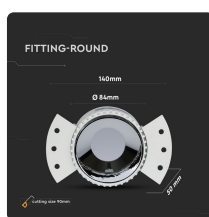

# SKU 8879 VT-889

Portafaretto LED da Incasso Rotondo GU10 Colore Bianco e Cromato

Forma  
**Rotonda**

## Specifiche tecniche

<b>Forma</b>	Rotonda	<b>Grado di Protezione</b>	IP20
<b>Materiale</b>	Alluminio	<b>Attacco</b>	GU10
<b>Carico Massimo</b>	35W	<b>Colore</b>	Bianco+Cromato
<b>Dimensione</b>	Ø84x50mm	<b>Installazione</b>	Incasso
<b>Sezione di Incasso</b>	Ø90/85mm		